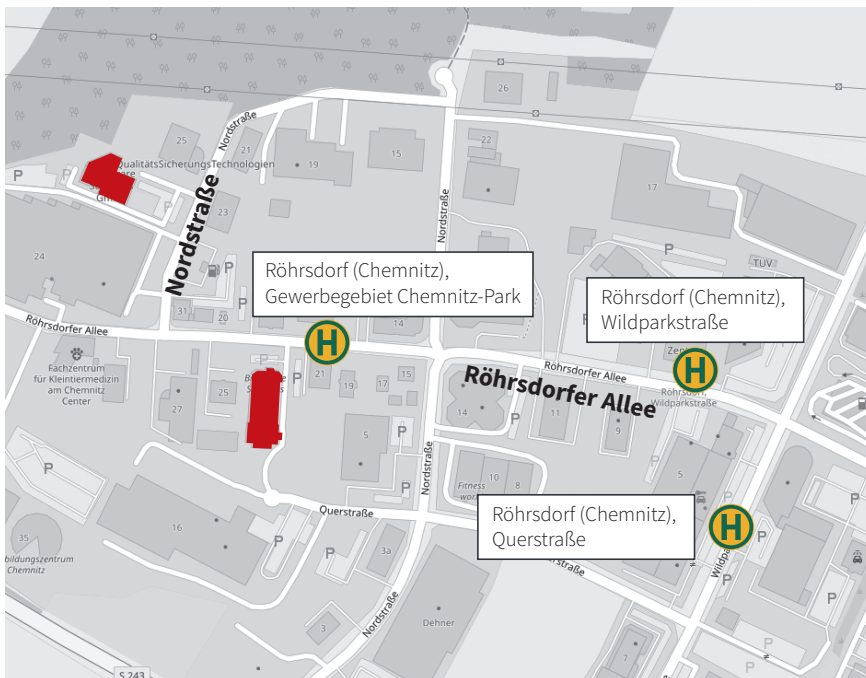

## Parken und Eingang Hauptsitz / Werk I

*Parking and entrance Headquarter / Plant I*

## Fußweg, Haltestellen und ÖPNV

### *Sidewalk, bus stops and public transport*

Haltestelle *Bus stop*  
Rörsdorf Chemnitz), Gewerbegebiet  
Chemnitz-Park:  
Linie 21, Linie 96, Nachtlinie N18 nur in  
Richtung Chemnitz  
*Line 21, Line 96, N18 night line only in the  
direction of Chemnitz*