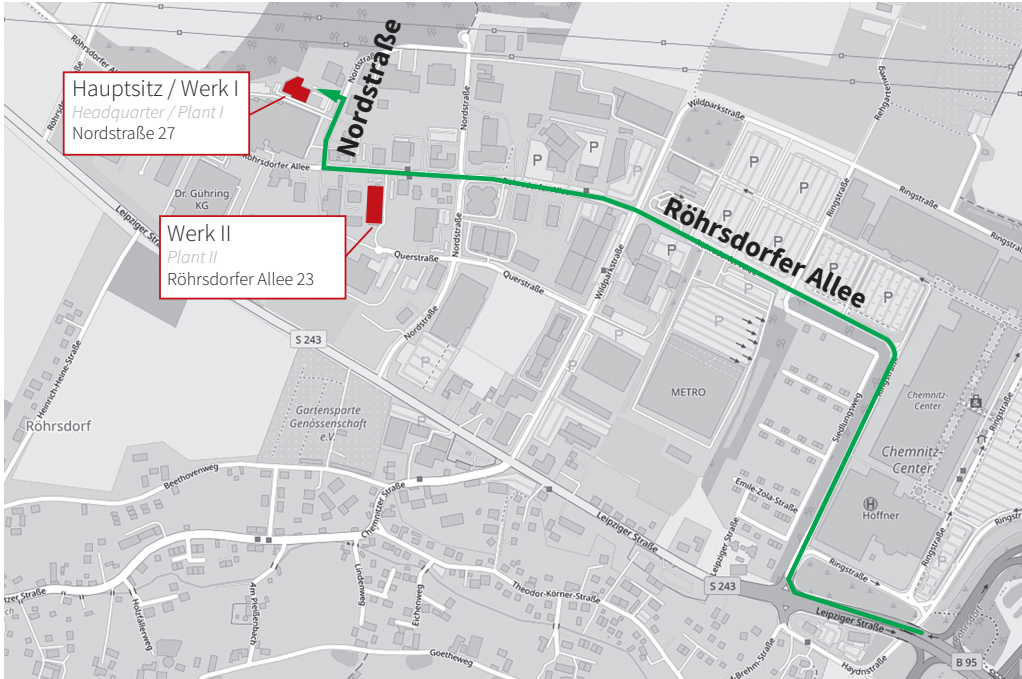

Adressen *Adresses*

Hauptsitz / Werk I *Headquarter / Plant I*
Nordstraße 27, 09247 Chemnitz OT Röhrsdorf
Germany

Werk II *Plant II*
Röhrsdorfer Allee 23, 09247 Chemnitz OT Röhrsdorf
Germany

Überblick *Overview*